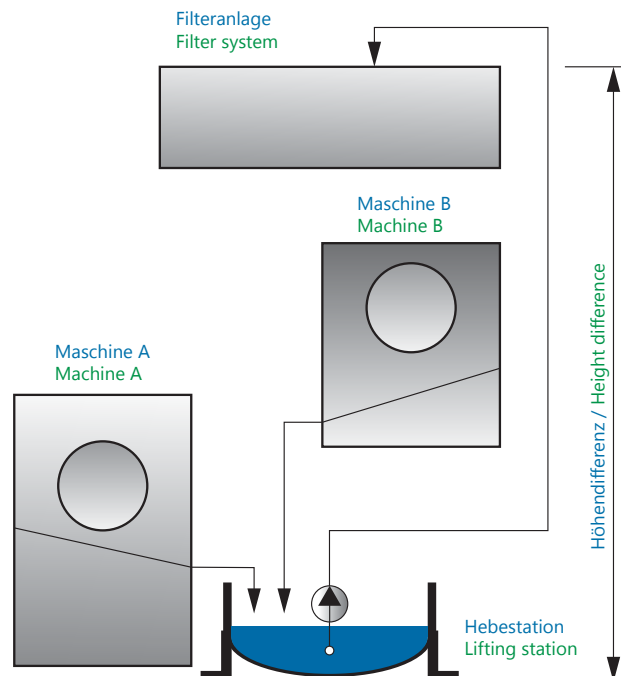

Hebestation PPS

Lifting Station PPS

Unsere Lösung für Ihr Problem

Wir passen unsere Hebestationen Ihren Bedürfnissen an, so das Behältergröße und Pumpe individuell gewählt werden können. Integrierte POLO Schwimmerschalter erfassen das Flüssigkeitsniveau. Die spezielle Konstruktion der Hebestation sorgt dafür, dass die Schmutzteilchen der Pumpenseite direkt zugeführt werden. Ablagerungen werden nahezu vermieden.

Our solution for your problem

We design dimensions and pumps of our lifting stations for your special requirements. The liquid level is recorded by integrated floating switches. The dirt particles will be fed direct to the pump by special design. Deposition will be almost avoided.

Behälter / Tank

Optional mit Klemm-/Schaltkasten Terminal-/switch box optional

Optional mit Einlauf Inlet optional

Grundlagen der Hebestationen:
The principles of this lifting station:

www.polo-filter.com/Produkte-Hebestationen.html

Information und weitere Maße:
Information and more dimensions:

www.polo-filter.com/Produkte-Hebestationen-PPS.html

Durch tangentielle Einströmung gibt es kaum Ablagerungen.
Tangential inlet to avoid depositions.