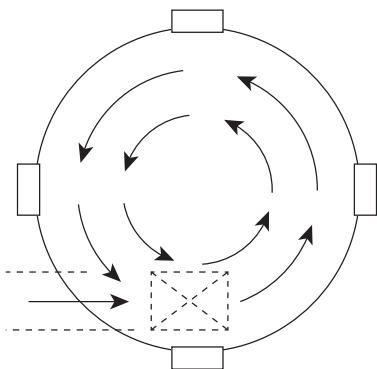

Our solution for your problem

We design dimensions and pumps of our lifting stations for your special requirements. The liquid level is recorded by integrated floating switches. The dirt particles will be fed direct to the pump by special design. Deposition will be almost avoided.

Behälter / Tank

Optional mit Klemm-/Schaltkasten Terminal-/switch box optional

Optional mit Einlauf Inlet optional

Grundlagen der Hebestationen:
The principles of this lifting station:

www.polo-filter.com/Produkte-Hebestationen.html

Information und weitere Maße:
Information and more dimensions:

www.polo-filter.com/Produkte-Hebestationen-PPS.html

Durch tangentielle Einströmung gibt es kaum Ablagerungen.
Tangential inlet to avoid depositions.