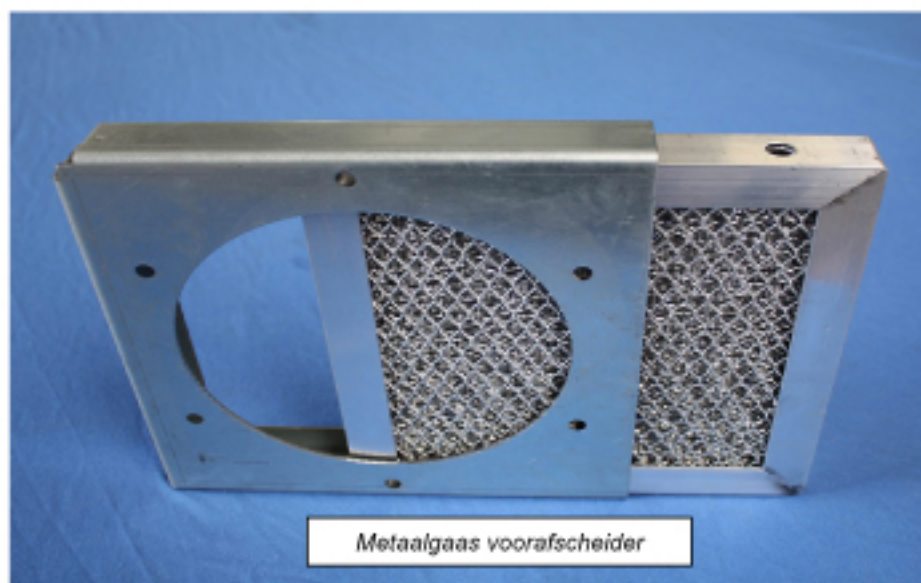

PETROLINE

**UNIVERSEEL TOEPASBAAR
GESCHIKT VOOR ALLE MERKEN**

PETROLINE - ADAPTER VERBETERT NEVELAFZUIGERS

De werking van nevelafzuigers bij verspaningsmachines wordt eenvoudig verbeterd door gebruik van Petroline universele voor-afscheiders.

Over de aanzuigopening wordt een frame gemonteerd, waarin een metaalgaas wisselfilter wordt geschoven. Nevel en spanen worden in de verspaningsruimte afgevangen en belasten de afzuiging minder. Het rendement van de nevelafzuiger verbetert hierdoor aanzienlijk.

De Petroline wisselfilters zijn inzetbaar op nieuwe en bestaande systemen en geven blijvende kostenbesparing.